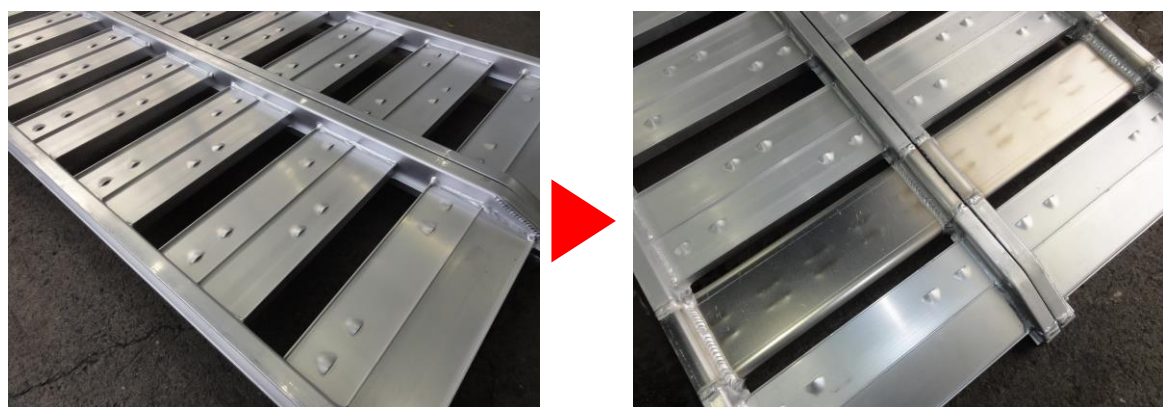

アルミ製品、 修理承ります！

脚立やフリッジ、選果台、トレーなど、様々なアルミ製品を熟練の職人が修理いたします。

基本料金 **¥2,000~** (税別)
※作業時間、難易度により価格は変動いたします。

〈修理例：はしご修理〉

〈修理例：選果台修理〉

〈修理例：フリッジ改造(延長)〉

〈修理例：エアータンク修理〉

他にも、鉄やステンレス製の金属加工も可能です。トラクターのシリンダーやスプレーヤーの配管修理なども行っております。